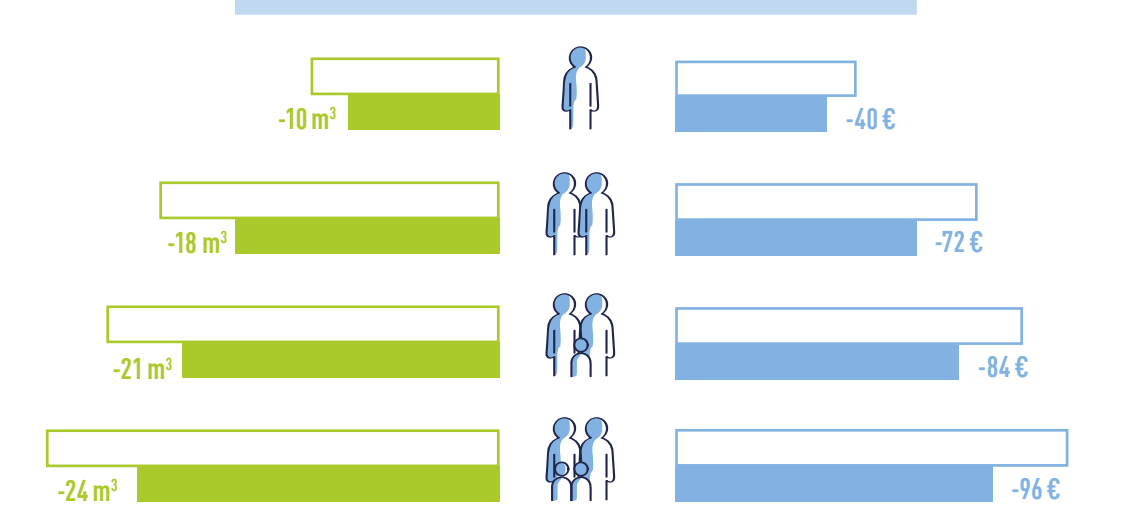

Avant installation du kit (white bar) / Après installation du kit (green bar) | Consommation en m³ Moyenne annuelle | PROFIL FAMILIAL | Facture en € Moyenne annuelle | Avant installation du kit (white bar) / Après installation du kit (blue bar)

Base tarifs : Prix m³ eau potable TTC, avec taxe Agence de l'eau et abonnement / Prix m³ moyen assainissement TTC, avec taxe Agence de l'eau.

MES INSTALLATIONS, MES OBSERVATIONS

JE CHASSE LES FUITES D'EAU

Robinet qui goutte = 35 m³/an (140 €/an*)
Filet d'eau = 140 m³/an (560 €/an*)
Chasse WC fuyarde ou bloquée = 50 à 220 m³/an (200 à 880 €/an*)

JE SURVEILLE MON COMPTEUR D'EAU

S'il tourne alors que personne n'utilise d'eau dans mon logement ou au jardin, c'est qu'il y a une fuite !

* Hors abonnement / Base tarifs : Prix m³ eau potable TTC, avec taxe Agence de l'eau / Prix m³ moyen assainissement TTC, avec taxe Agence de l'eau.

ÉCO-GESTES, ÉQUIPEMENTS, INSTALLATIONS, CONSEILS, DÉMARCHES, SERVICES...

Je trouve toutes les informations pratiques sur : eau-agglodebrive.toutsurmoneau.fr